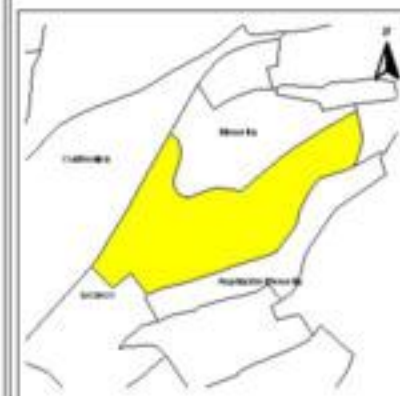

EVALUA DF
Consejo de Evaluación del
Desarrollo Social del
Distrito Federal

ÍNDICE DE DESARROLLO SOCIAL

Delegación: Cuajimalpa
Colonia: Lomas de Memetla
Grado de desarrollo: Medio

Grado de Desarrollo Social

-  Muy bajo
-  Bajo
-  Medio
-  Alto
-  Sin dato

0.05 0 0.05 0.1 Kilómetros

Fuente: Elaboración propia con datos de Seduvi e INEGI